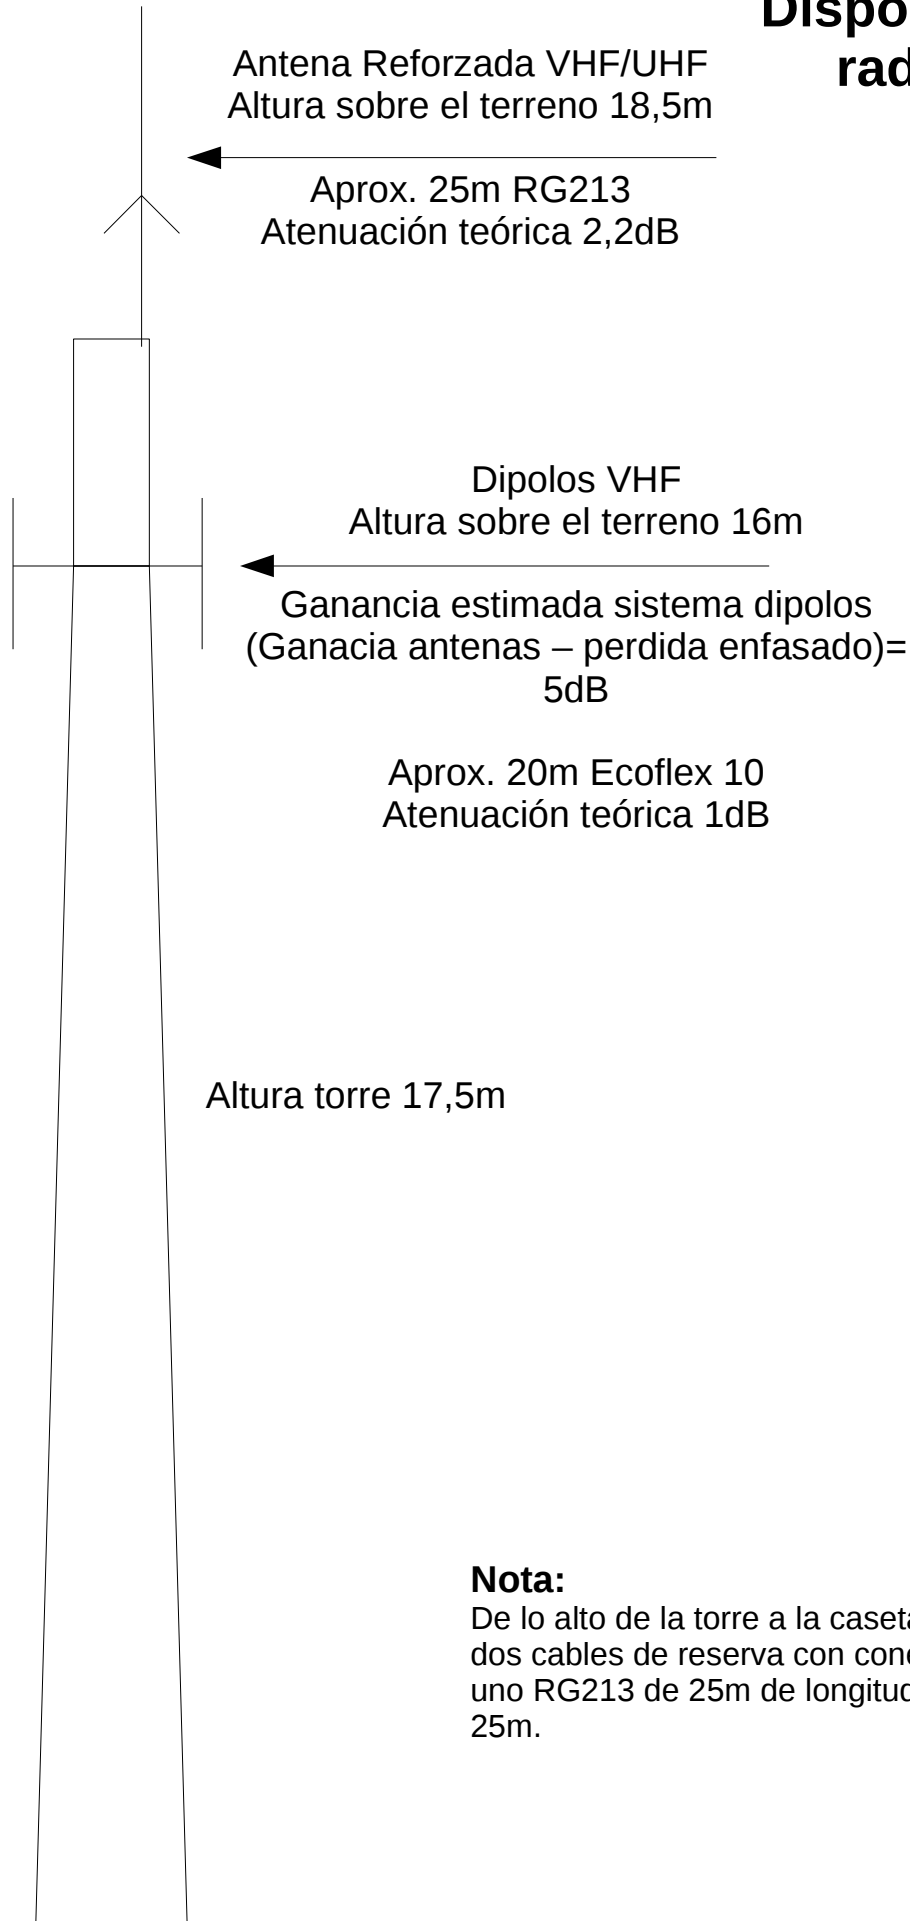

# Disposición sistema radiante EA1A

18/10/2009

## Nota:

De lo alto de la torre a la caseta están disponibles dos cables de reserva con conectores N uno RG213 de 25m de longitud y otro Ecoflex-10 de 25m.